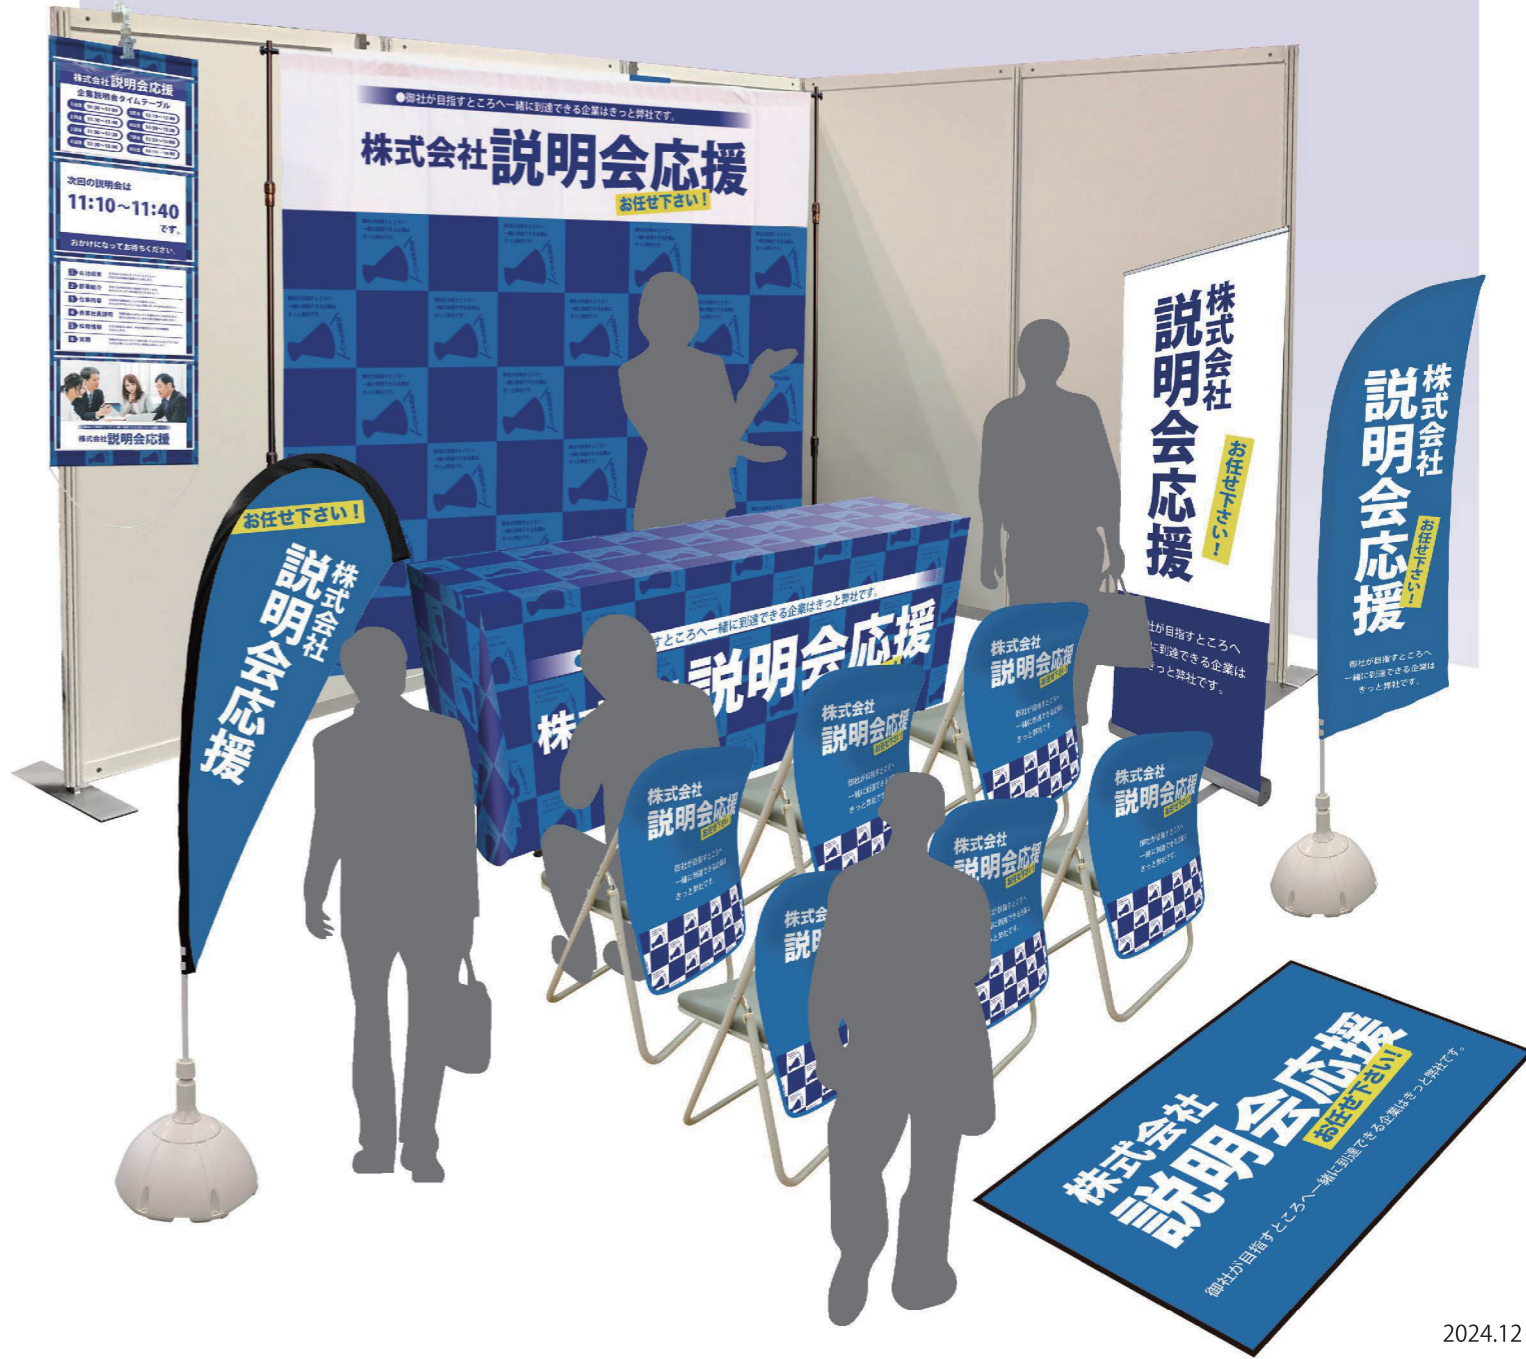

■設置例

③ウォールポケット

①バナー・スクリーンα

②エコロールスクリーンバナー

④ドルフィンバナー

⑩テーブルクロス

⑨フロアマット(本格起毛)

④ドルフィンバナー

⑧イスカバー

①バナー・スクリーンα	イベント会場に持ち運びブースの背景として活用すれば会場内でも目立つこと間違いありません。メディアの取り付けが簡単なのでサッと組立ててご活用ください。
②エコロールスクリーンバナー	設営、撤去が簡単で、収納バッグ付きの便利なバナーです。別売りのスクリーンを事前に取り付けておくと当日は引き出して固定をするだけでとっても便利です。
③ウォールポケット	社内風景やタイムスケジュールなどのポスターを差し込めるタペストリーの進化版。差し替えも簡単、収納はコンパクトなので持ち運びやすくなっています。
④ドルフィンバナー	バナーの先端がしなやかに曲がるバナーです。1つの器具で2種類の形状3サイズのメディアに対応します。
⑧イスカバー	椅子の背もたれにカバーがあるのと無いのではブースの雰囲気まるで違います。ブースの備品の中で唯一同じものが複数並ぶものだから、繰り返し効果で広告としてのメリットも大きくなります。
⑨フロアマット(本格起毛)	床面を有効的にPRスペースとして使うことが可能です。本格起毛タイプなので、高級感があり汚れた場合も洗えるので繰り返し使用していただけます。
⑩テーブルクロス	会社案内やパンフレットなどの荷物は、机の下に置くことが多いです。それを上手く隠しつつ、PRスペースに変えてしまうアイテムです。

※色や形は実物の商品と若干異なる場合があります。予めご了承ください。

目立たないと意味がない！ 間違いないブース装飾

どこの会場でもブースの大きさや備品のサイズはほとんど共通です。一通りのアイテムを揃えておけば色々な場面で使い回すことができ会社や商品のPRに最適です。この機会に是非ご覧ください。

お問い合わせ・お見積り等はお気軽にお問い合わせください！

① パナーンスクリーンα(アルファ)

屋内用

しっかりとした造りで安定感があり、長期のイベントでも安心!