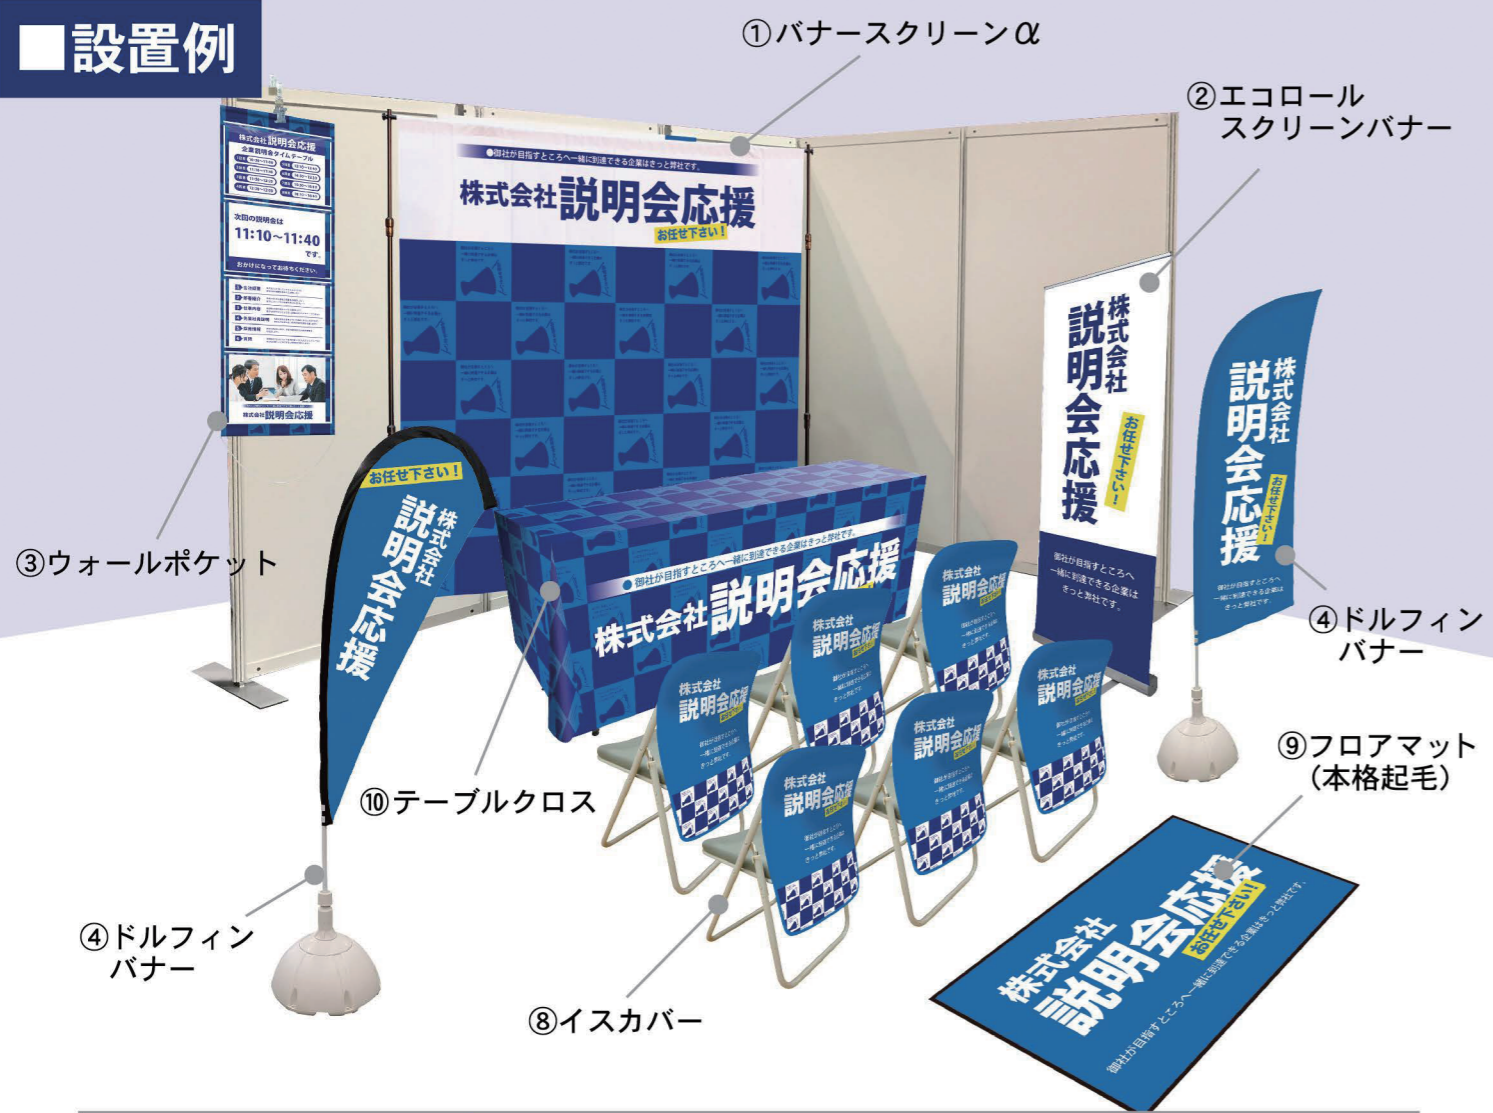

■設置例

③ウォールポケット

①バナー・スクリーンα

②エコロールスクリーンバナー

④ドルフィンバナー

⑩テーブルクロス

⑨フロアマット(本格起毛)

④ドルフィンバナー

⑧イスカバー

①バナー・スクリーンα	イベント会場に持ち運びブースの背景として活用すれば会場内でも目立つこと間違いありません。メディアの取り付けが簡単なのでサッと組立ててご活用ください。
②エコロールスクリーンバナー	設営、撤去が簡単で、収納バッグ付きの便利なバナーです。別売りのスクリーンを事前に取り付けておくと当日は引き出して固定をするだけでとっても便利です。
③ウォールポケット	社内風景やタイムスケジュールなどのポスターを差し込めるタペストリーの進化版。差し替えも簡単、収納はコンパクトなので持ち運びやすくなっています。
④ドルフィンバナー	バナーの先端がしなやかに曲がるバナーです。1つの器具で2種類の形状3サイズのメディアに対応します。
⑧イスカバー	椅子の背もたれにカバーがあるのと無いのではブースの雰囲気まるで違います。ブースの備品の中で唯一同じものが複数並ぶものだから、繰り返し効果で広告としてのメリットも大きくなります。
⑨フロアマット(本格起毛)	床面を有効的にPRスペースとして使うことが可能です。本格起毛タイプなので、高級感があり汚れた場合も洗えるので繰り返し使用していただけます。
⑩テーブルクロス	会社案内やパンフレットなどの荷物は、机の下に置くことが多いです。それを上手く隠しつつ、PRスペースに変えてしまうアイテムです。

※色や形は実物の商品と若干異なる場合があります。予めご了承ください。

目立たないと意味がない！ 間違いないブース装飾

どこの会場でもブースの大きさや備品のサイズはほとんど共通です。一通りのアイテムを揃えておけば色々な場面で使い回すことができ会社や商品のPRに最適です。この機会に是非ご覧ください。

お問い合わせ・お見積り等はお気軽にお問い合わせください！

① パナーンスクリーンα(アルファ)

屋内用

しっかりとした造りで安定感があり、長期のイベントでも安心!

コンパクト収納

使用しないときは巻いて収納できるので、持ち運びにも便利です。

〈仕立て〉 上下棒袋 30mm パイプ・紐付き
〈素材〉 遮光スエード、塩化ビニール

④ ドルフィンバナー

セイルタイプ

- メディアサイズ
L W800xH3000mm
M W700xH2500mm
S W600xH2000mm

Pタイプ

- メディアサイズ
L W850xH2500mm
M W800xH2200mm
S W700xH1700mm