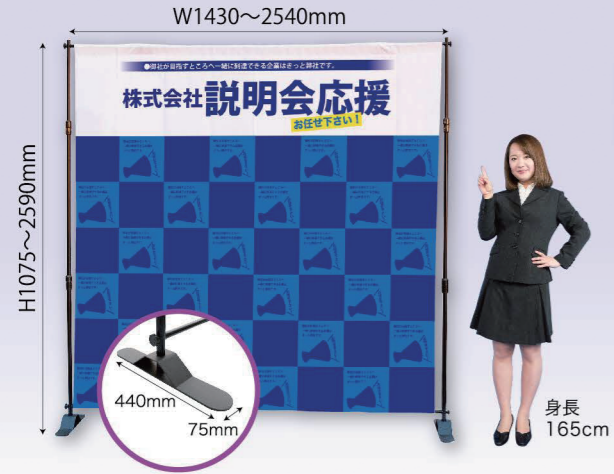

⑧イスカバー

①バナー・スクリーンα	イベント会場に持ち運びブースの背景として活用すれば会場内でも目立つこと間違いありません。メディアの取り付けが簡単なのでサッと組立ててご活用ください。
②エコロールスクリーンバナー	設営、撤去が簡単で、収納バッグ付きの便利なバナーです。別売りのスクリーンを事前に取り付けておくと当日は引き出して固定をするだけでとっても便利です。
③ウォールポケット	社内風景やタイムスケジュールなどのポスターを差し込めるタペストリーの進化版。差し替えも簡単、収納はコンパクトなので持ち運びやすくなっています。
④ドルフィンバナー	バナーの先端がしなやかに曲がるバナーです。1つの器具で2種類の形状3サイズのメディアに対応します。
⑧イスカバー	椅子の背もたれにカバーがあるのと無いのではブースの雰囲気まるで違います。ブースの備品の中で唯一同じものが複数並ぶものだから、繰り返し効果で広告としてのメリットも大きくなります。
⑨フロアマット(本格起毛)	床面を有効的にPRスペースとして使うことが可能です。本格起毛タイプなので、高級感があり汚れた場合も洗えるので繰り返し使用していただけます。
⑩テーブルクロス	会社案内やパンフレットなどの荷物は、机の下に置くことが多いです。それを上手く隠しつつ、PRスペースに変えてしまうアイテムです。

※色や形は実物の商品と若干異なる場合があります。予めご了承ください。

目立たないと意味がない！ 間違いないブース装飾

どこの会場でもブースの大きさや備品のサイズはほとんど共通です。一通りのアイテムを揃えておけば色々な場面で使い回すことができ会社や商品のPRに最適です。この機会に是非ご覧ください。

お問い合わせ・お見積り等はお気軽にお問い合わせください！

① パナーンスクリーンα(アルファ)

屋内用

しっかりとした造りで安定感があり、長期のイベントでも安心!

※メディア(布部分)は別売です。
※下の横棒は上下可動しません。

適合スクリーンサイズ

器具詳細情報

(本体) (器具最大時)W2540xH2590xD440mm
(器具最小時)W1430xH1075xD440mm
(メディア最大時)W2440xH2400mm
(メディア最小時)W1300xH1000mm
※上下棒袋 70mm 含む
(横棒/ジョイント)φ20mm/φ35mm
(縦棒/ジョイント)φ24mm/φ35mm
(素材) アルミ、スチール
(重量) (袋入り)約5.3kg (袋無し)約5.0kg

K W2000xH2000mmのメディアを設置した場合

② エコロールスクリーンバナー

屋内用

■スクリーンサイズ /W850xH2000mm

軽くてコストパフォーマンス抜群!

器具にセット後スクリーン付け替え不可

適合スクリーンサイズ
スクリーンの高さは、器具の内部に入る部分(上部10mm、下部100mm)を含みます。
スクリーン設置サイズ
幅850mm x 高さ2000mm
スクリーン塗り足しサイズ
幅850mm x 高さ2110mm