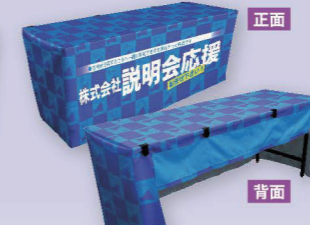

メッシュピンク、メッシュレッド、メッシュオレンジ、メッシュサックス、メッシュイエロー、メッシュグリーン、メッシュブルー、メッシュブラック

※イスはついておりません。
※色や形は実物の商品と若干異なる場合があります。予めご了承ください。
※若干のサイズ誤差はご了承ください。
※パイプス、裏面の色指定がない場合は表面に合った色で作成しています。

⑩ テーブルクロス

屋内用

通常タイプ

サイズ: W3200xH1400mm

定番の1枚布タイプ! コストを抑えることが可能!

ポケット付きタイプ

サイズ: W3200xH1600mm

ポケットがついているため小物や資料を収納可能!

2WAYタイプ

サイズ: W3200xH1450mm

ベルクロで調整をすることで天板2サイズに対応可能!

設置可能メディアサイズ