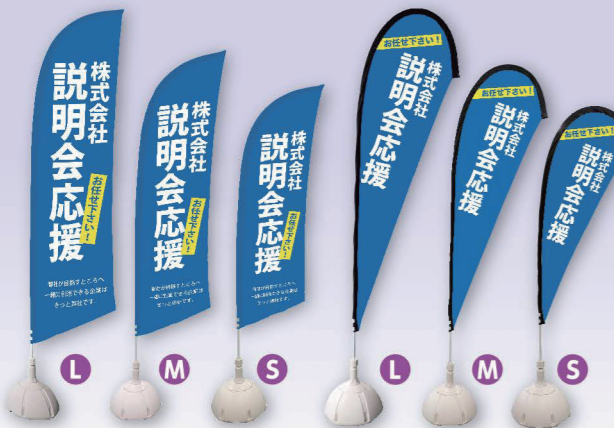

コンパクト収納

使用しないときは巻いて収納できるので、持ち運びにも便利です。

〈仕立て〉 上下棒袋 30mm パイプ・紐付き
〈素材〉 遮光スエード、塩化ビニール

④ ドルフィンバナー

セイルタイプ

- メディアサイズ
L W800xH3000mm
M W700xH2500mm
S W600xH2000mm

Pタイプ

- メディアサイズ
L W850xH2500mm
M W800xH2200mm
S W700xH1700mm

※メディア(布部分)は別売です。

1つの器具で2種類の形状3サイズのメディアに対応!

ドルフィンバナー器具

ドルフィンエッジ

関連器具

ボール台用パイプ	ボール台/てんとー君	ボール台/角型16L	ボール台/ドーム君
φ25 260mm	280mm 350mm x 350mm タンクサイズ 11L 適合ボールサイズ φ19~φ25mm	305mm 390mm x 390mm タンクサイズ 16L 適合ボールサイズ φ22~φ25mm	400mm 470mm タンクサイズ 20L 適合ボールサイズ φ22~φ25mm